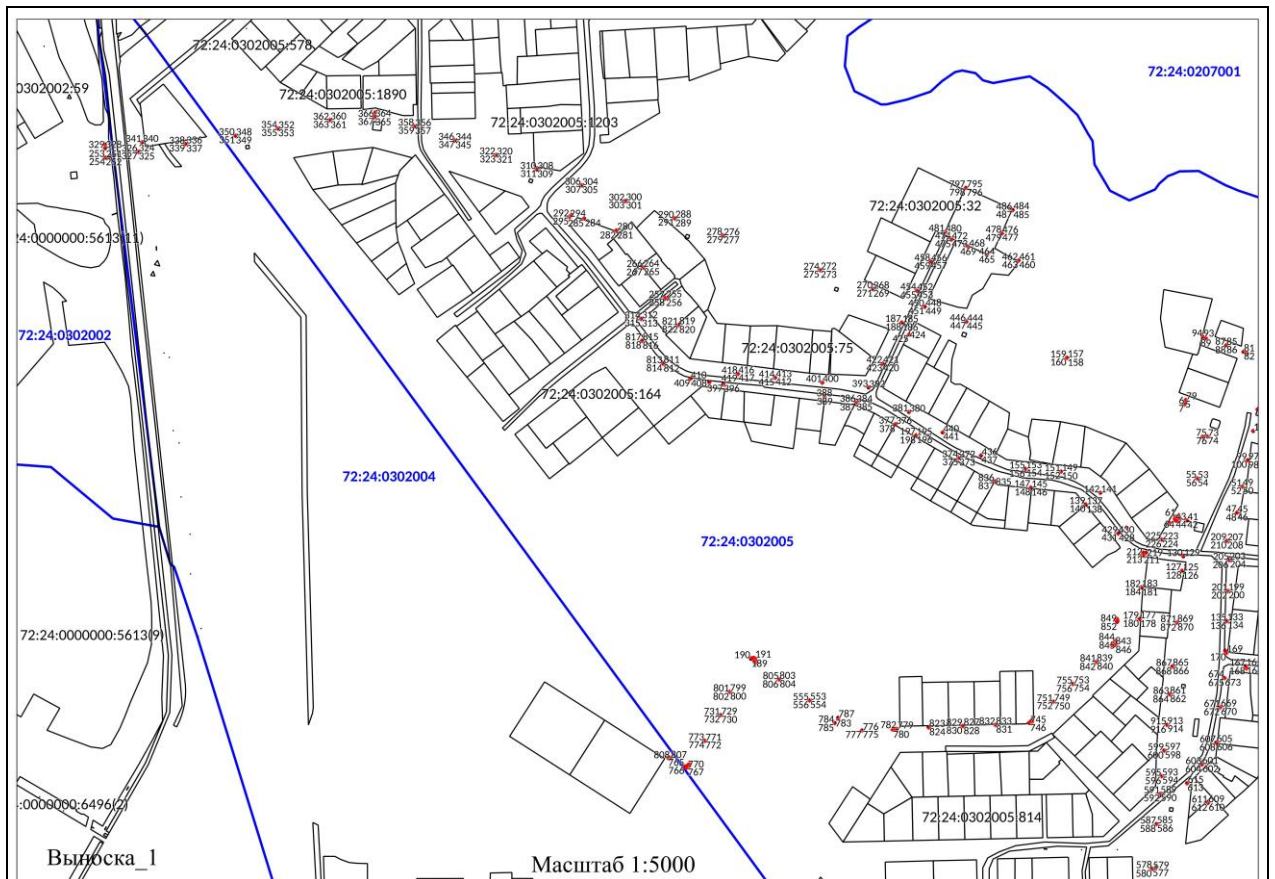

954	458954.81	2540887.58
955	458954.51	2540887.58
956	458954.51	2540887.28
953	458954.81	2540887.28
Зонал(238)#Contour		
957	458955.19	2540892.32
958	458954.89	2540892.32
959	458954.89	2540892.02
960	458955.19	2540892.02
957	458955.19	2540892.32
Зонал(239)#Contour		
961	458955.71	2540916.42
962	458955.71	2540916.72
963	458955.41	2540916.72
964	458955.41	2540916.42
961	458955.71	2540916.42
Зонал(240)#Contour		
965	458955.74	2540815.79
966	458955.74	2540816.09
967	458955.44	2540816.09
968	458955.44	2540815.79
965	458955.74	2540815.79
Зонал(241)#Contour		
969	458958.11	2540818.47
970	458958.11	2540818.77
971	458957.81	2540818.77
972	458957.81	2540818.47
969	458958.11	2540818.47