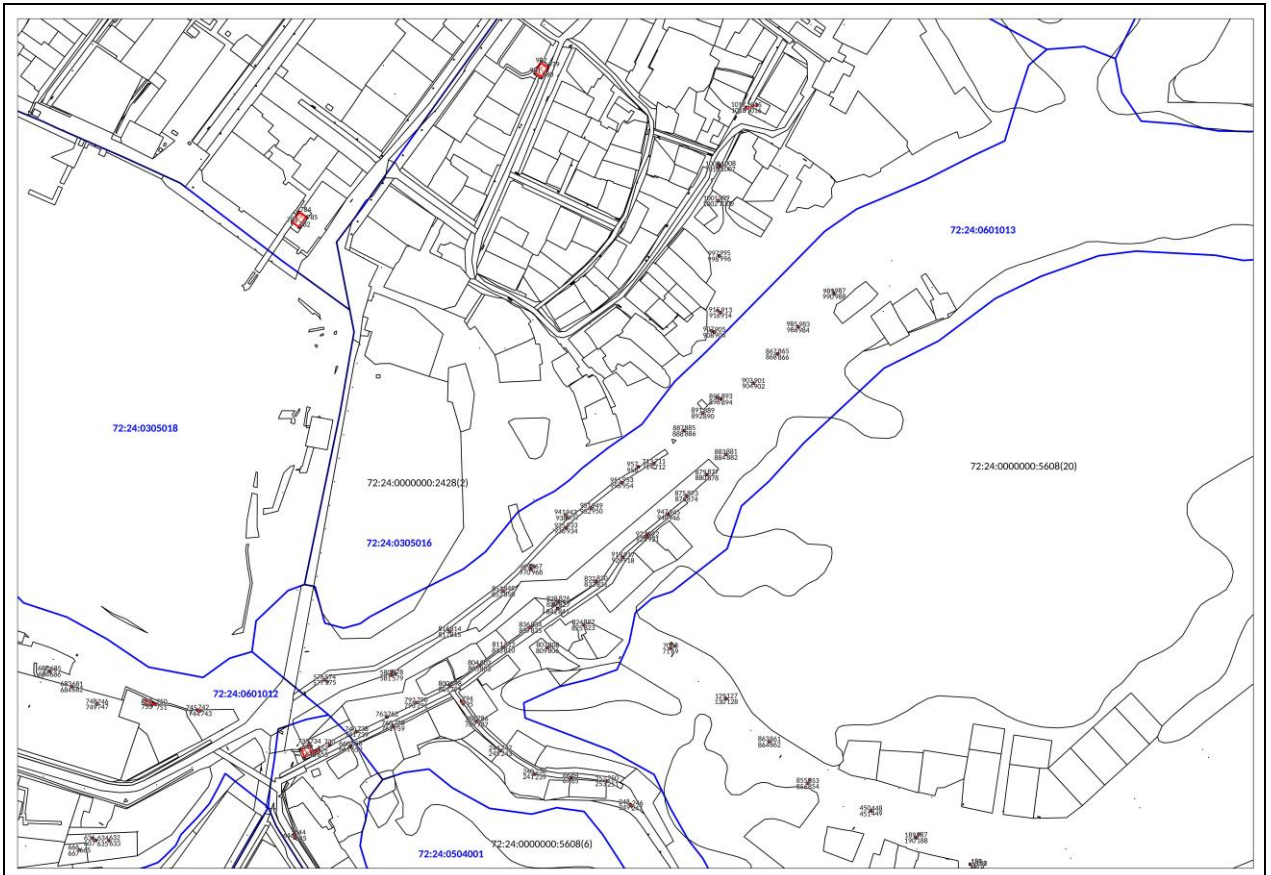

Масштаб 1:3000