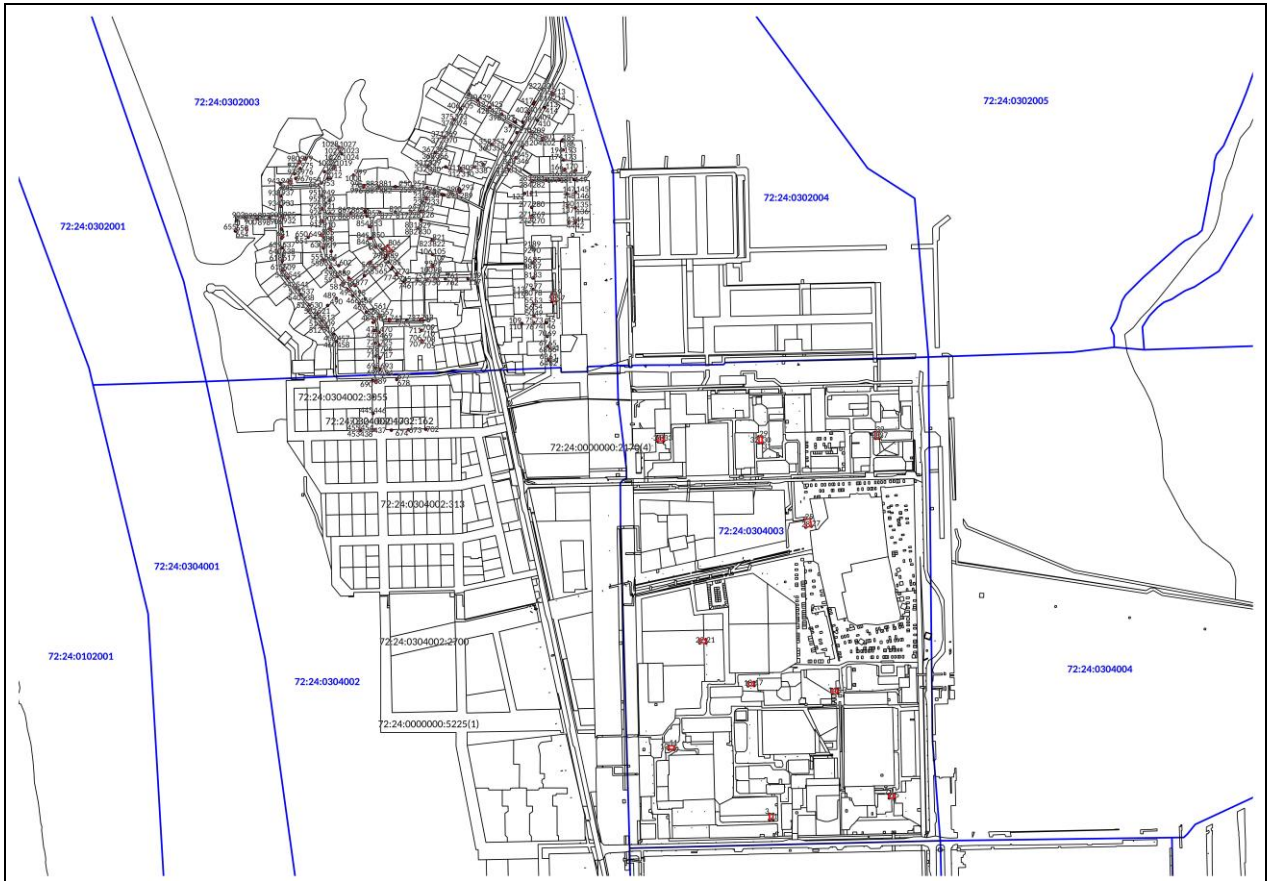

Масштаб 1: 7000

Условные обозначения:

- - граница земельного участка, установленная в соответствии с федеральным законодательством, включённая в ГКН
- - граница образуемого земельного участка
- :123 - обозначение кадастрового номера исходного земельного участка
- :3У1 - обозначение образуемого земельного участка
- - зона с особыми условиями использования территории