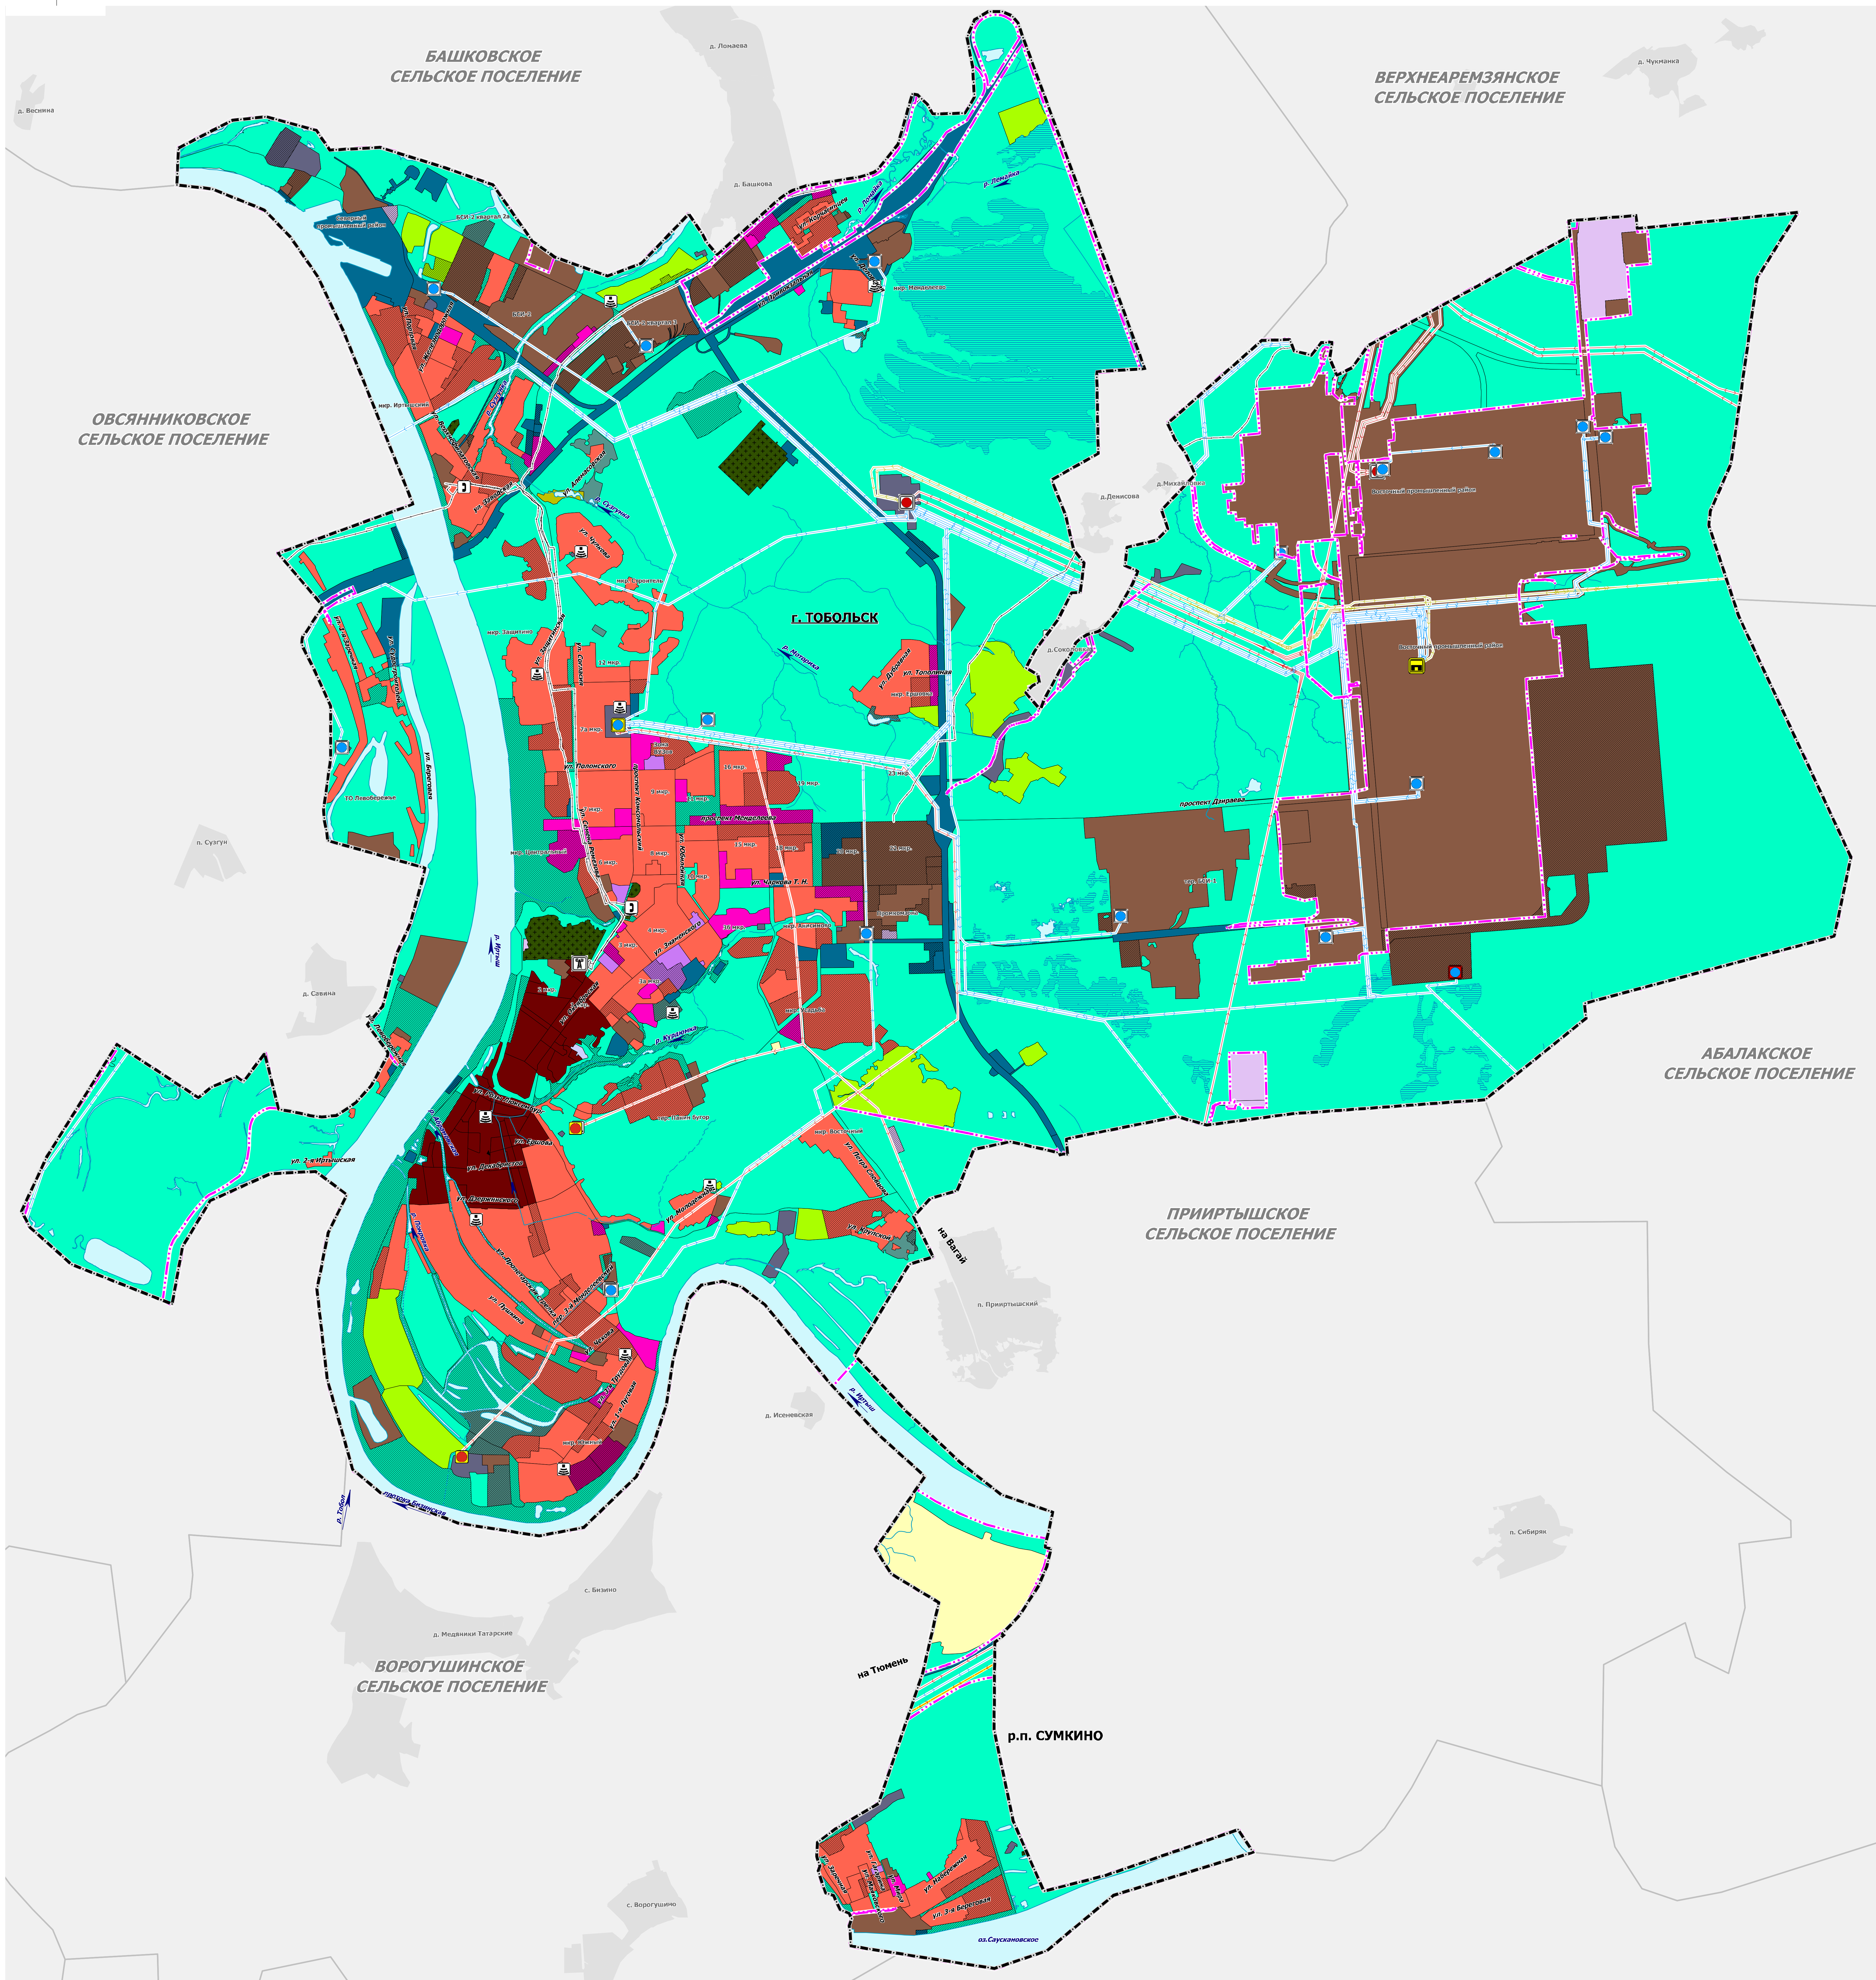

ГЕНЕРАЛЬНЫЙ ПЛАН ГОРОДСКОГО ОКРУГА ГОРОД ТОБОЛЬСК
КАРТА ПЛАНИРУЕМОГО РАЗМЕЩЕНИЯ ОБЪЕКТОВ МЕСТНОГО ЗНАЧЕНИЯ ГОРОДСКОГО ОКРУГА ГОРОД ТОБОЛЬСК В ОБЛАСТИ ЭЛЕКТРОСНАБЖЕНИЯ
М 1:25 000

УСЛОВНЫЕ ОБОЗНАЧЕНИЯ

ГРАНИЦЫ ЕДИНИЦ АДМИНИСТРАТИВНО-ТЕРРИТОРИАЛЬНОГО ДЕЛЕНИЯ РОССИЙСКОЙ ФЕДЕРАЦИИ
 существующий
 Граница городского округа

ПЛАНИРУЕМЫЙ
 Граница населенного пункта

ФУНКЦИОНАЛЬНЫЕ ЗОНЫ
СУЩЕСТВУЮЩИЙ
 Жилые зоны
 Общественно-деловые зоны
 Зона специализированной общественной застройки
 Зона исторической застройки
 Промышленная зона
 Зона инженерной инфраструктуры
 Зона транспортной инфраструктуры
 Зоны сельскохозяйственного использования
 Зона садоводческих или огороднических некоммерческих товариществ
 Промышленная зона сельскохозяйственных предприятий
 Зоны рекреационного назначения
 Зона озелененных территорий общего пользования (лесопарки, парки, сады, скверы, бульвары, городские леса)
 Зона кладбищ
 Зона складирования и захоронения отходов
 Зона рекреационных территорий
 Зона автотерриторий

ПЛАНИРУЕМЫЙ
 Жилые зоны
 Зона смешанной и общественно-деловой застройки
 Общественно-деловые зоны
 Зона специализированной общественной застройки
 Промышленная зона
 Зона инженерной инфраструктуры
 Зона транспортной инфраструктуры
 Зона садоводческих или огороднических некоммерческих товариществ
 Зоны рекреационного назначения
 Зона озелененных территорий общего пользования (лесопарки, парки, сады, скверы, бульвары, городские леса)
 Зона складирования и захоронения отходов
 Зона автотерриторий