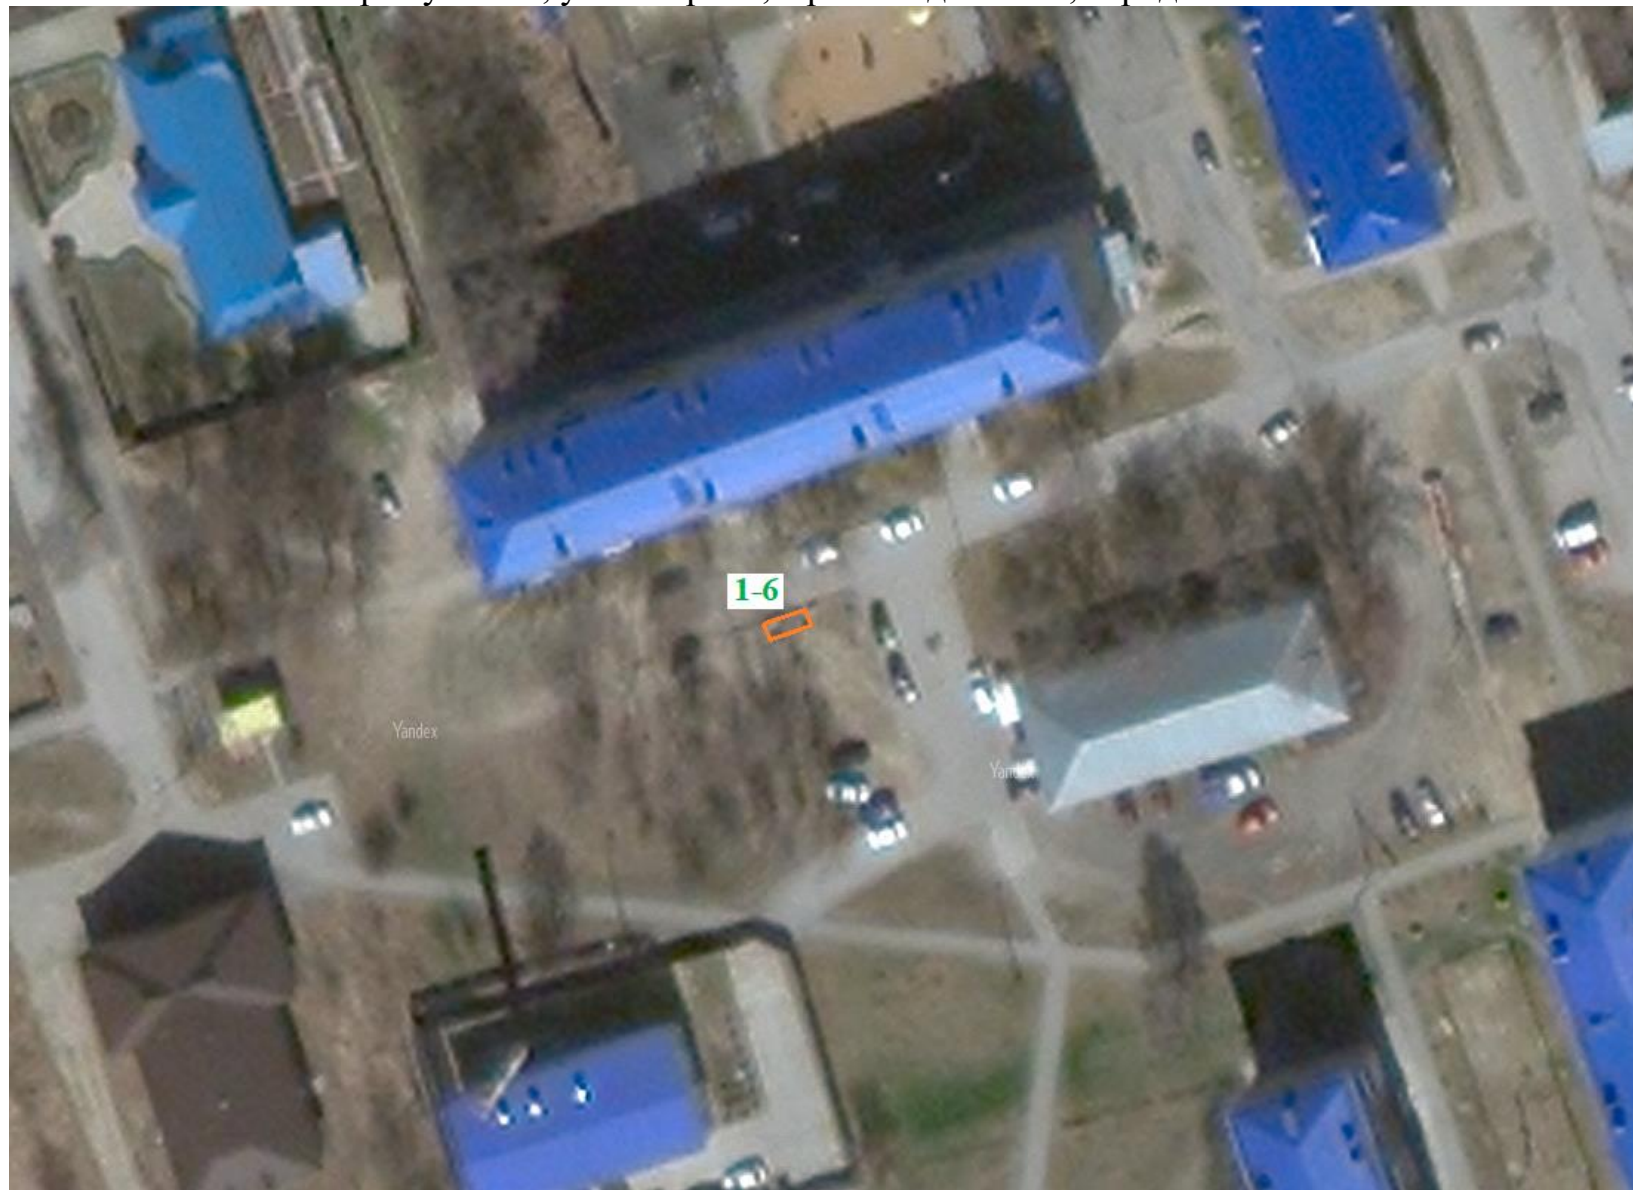

Схема размещения торговых мест на универсальной ярмарке «Тобольская муниципальная ярмарка»  
4 микрорайон, напротив жилого дома №1, город Тобольск

Схема размещения торговых мест на универсальной ярмарке «Тобольская муниципальная ярмарка»  
Зона ВУЗов, в районе торгового комплекса «Северный», город Тобольск

Схема размещения торговых мест на универсальной ярмарке «Тобольская муниципальная ярмарка» район жилого дома №4, микрорайон Иртышский, город Тобольск

Схема размещения торговых мест на универсальной ярмарке «Тобольская муниципальная ярмарка»  
мкр. Сумкино, ул. Гагарина, в районе дома №4, город Тобольск

Схема размещения торговых мест на универсальной ярмарке «Тобольская муниципальная ярмарка»  
8 микрорайон, между строениями №24 и №36, город Тобольск