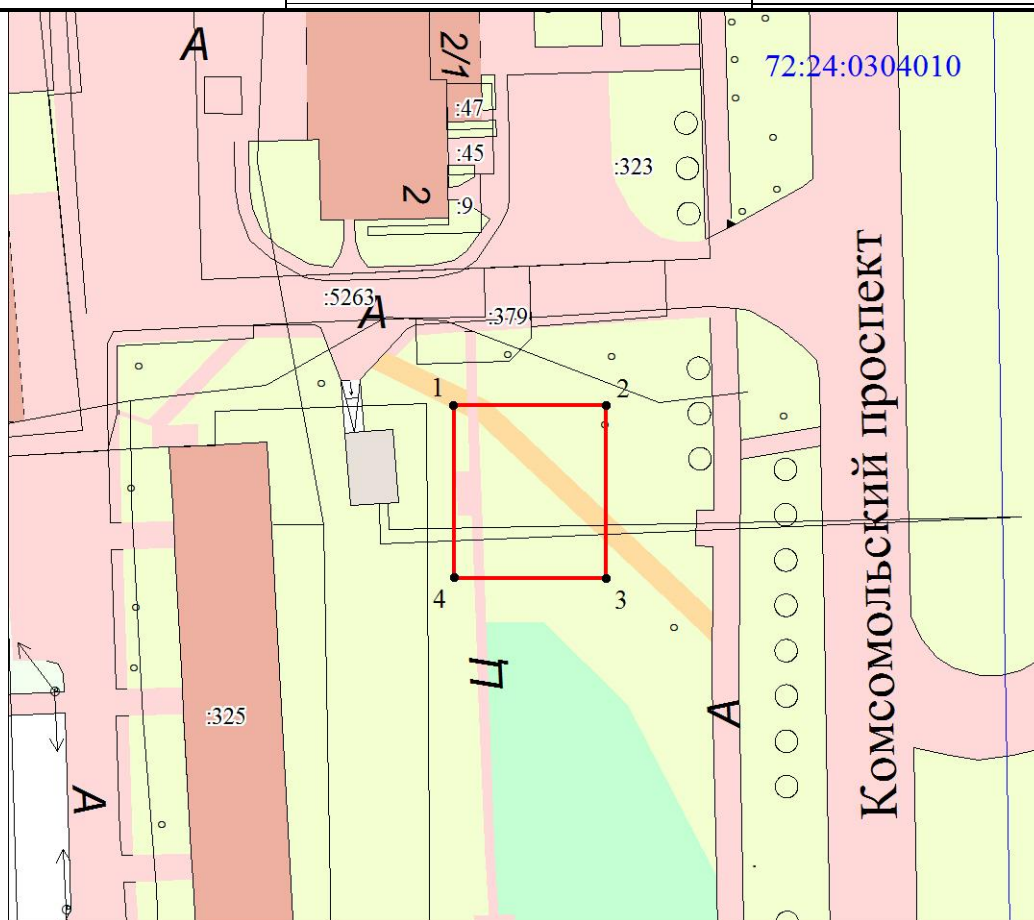

**Схема расположения границ публичного сервитута.
"Модернизация ВНС-82" по адресу: Тюменская область,
город Тобольск, 6 микрорайон.**

Условный номер земельного участка --		
Площадь земельного участка (м ²) 459		
Обозначение характерных точек границ	Координаты , м (МСК №2)	
	X	Y
1	2	3
1	456586.07	2540769.78
2	456586.07	2540789.98
3	456563.21	2540789.99
4	456563.30	2540769.94

Масштаб 1 : 1000

Условные обозначения:

- - граница земельного участка, установленная в соответствии с федеральным законодательством, включённая в ГКН
- - граница образуемого земельного участка
- :123 - обозначение кадастрового номера исходного земельного участка
- :3У1 - обозначение образуемого земельного участка
- - зона с особыми условиями использования территории