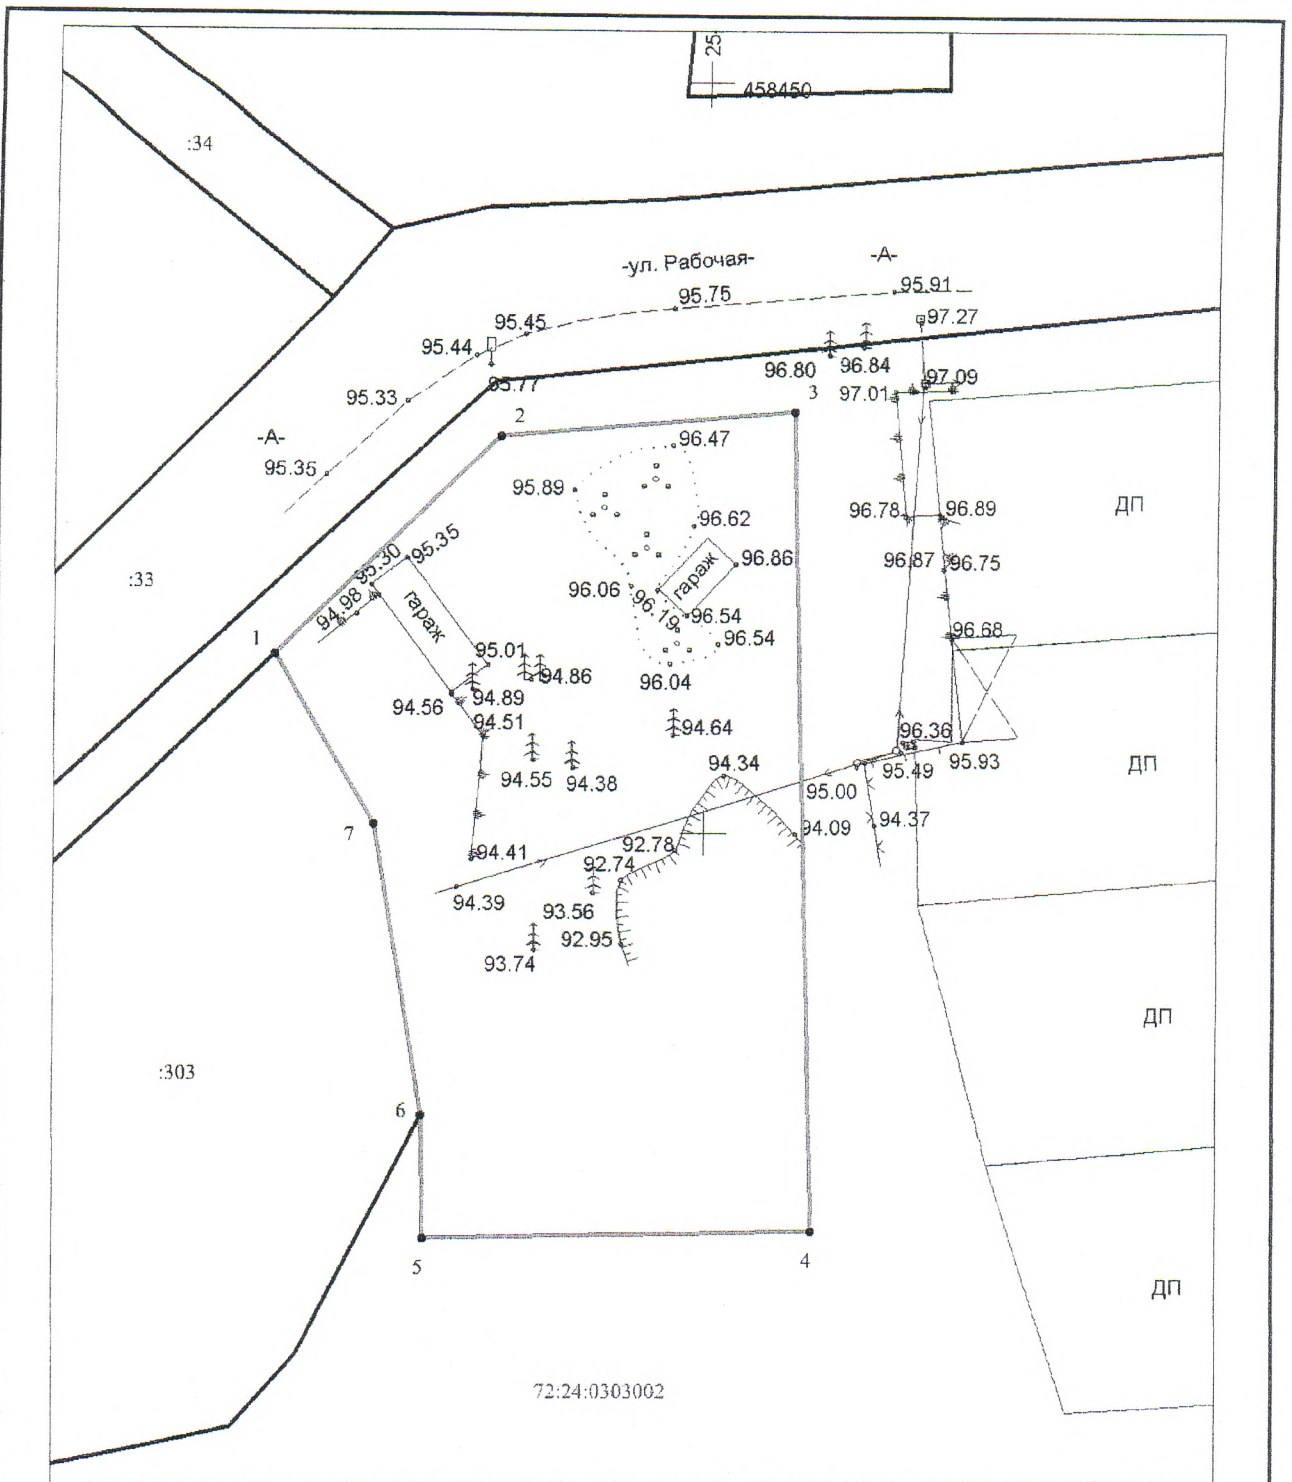

УТВЕРЖДЕНА
распоряжением
администрации города Тобольска
от _____ 2018 г. № _____

Схема расположения земельного участка или земельных участков
на кадастровом плане территории

Условный номер земельного участка -		
Площадь земельного участка (м ²) 1500		
Обозначение характерных точек границ	Координаты, м	
	X	Y
1	2	3
1	458411.97	2544271.47
2	458426.47	2544286.48
3	458428.12	2544305.89
4	458373.36	2544307.25
5	458372.93	2544281.52
6	458381.14	2544281.44
7	458400.62	2544278.17

72:24:0303002

Масштаб 1 : 500

Условные обозначения:

- - граница земельного участка, установленная в соответствии с федеральным законодательством, включенная в ГКН
- - граница образуемого земельного участка
- :123 - обозначение кадастрового номера исходного земельного участка
- :ЗУ1 - обозначение образуемого земельного участка
- - зона с особыми условиями использования территории