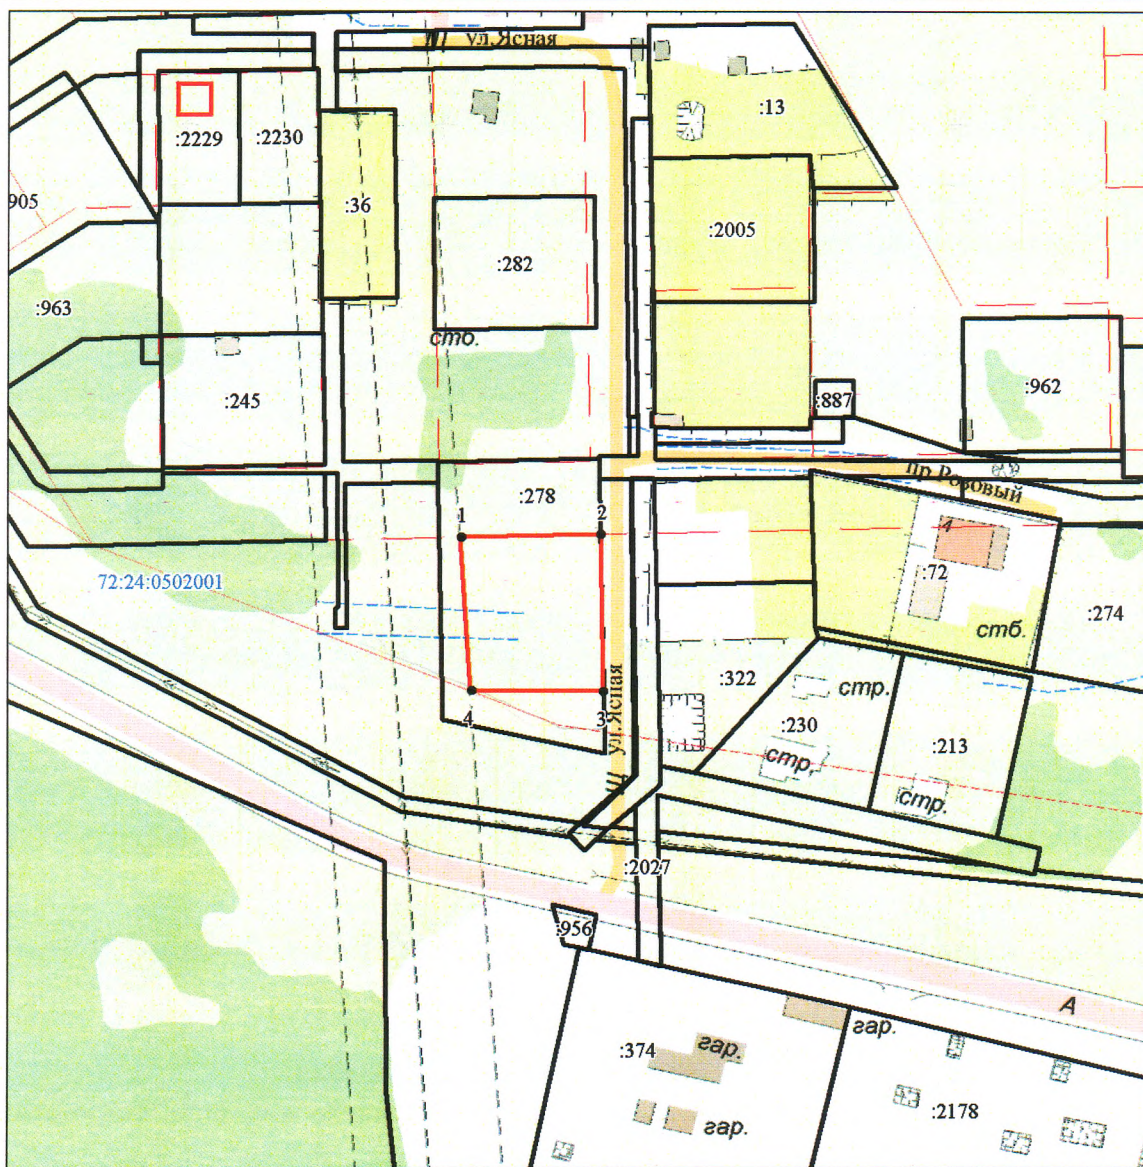

УТВЕРЖДЕНА  
распоряжением  
администрации города Тобольска  
от \_\_\_\_\_ 2018 г. № \_\_\_\_\_

Схема расположения земельного участка или земельных участков  
на кадастровом плане территории

Условный номер земельного участка --			
Площадь земельного участка (м <sup>2</sup> ) 1500			
Обозначение характерных точек границ	Координаты , м		
	X	Y	
1	2	3	
1	455525.76	2542896.73	
2	455526.72	2542934.01	
3	455484.88	2542934.89	
4	455485.00	2542899.55	

Масштаб 1 : 2000

**Условные обозначения:**

- граница земельного участка, установленная в соответствии с федеральным законодательством, включенная в ГКН
- граница образуемого земельного участка
- :123 - обозначение кадастрового номера исходного земельного участка
- :3У1 - обозначение образуемого земельного участка
- зона с особыми условиями использования территории