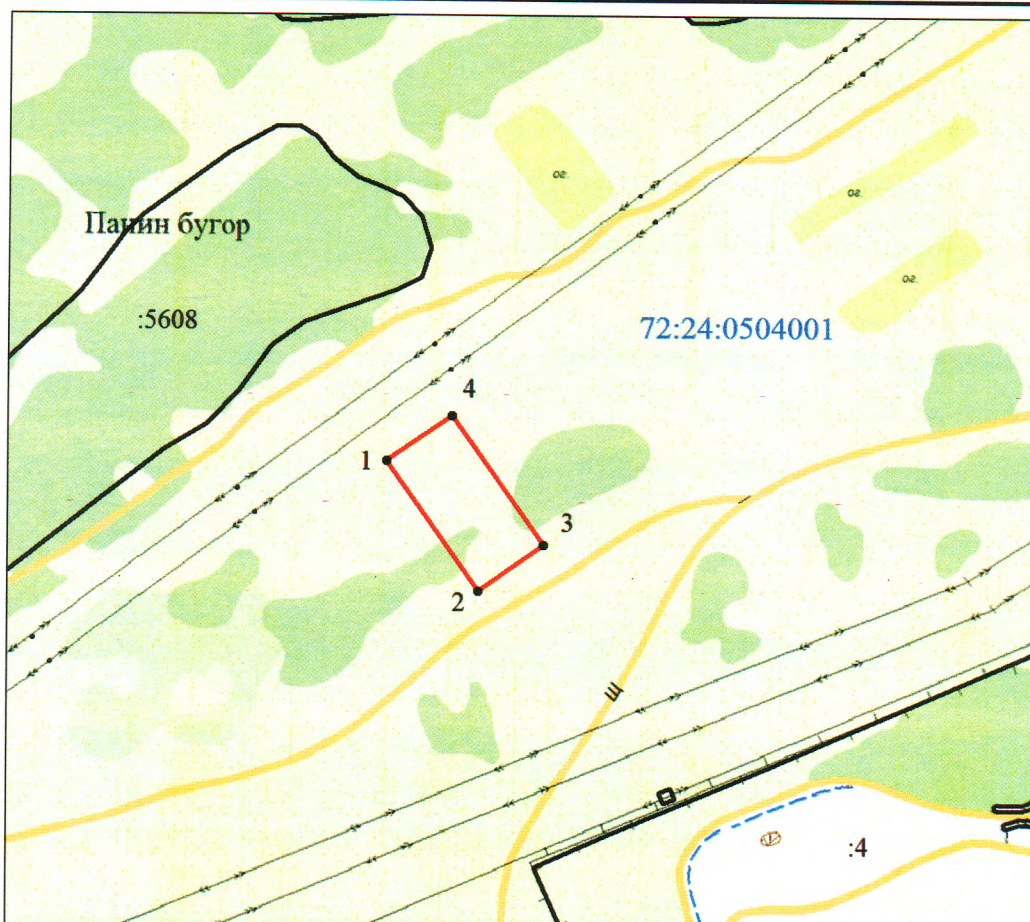

УТВЕРЖДЕНА  
 распоряжением  
 администрации города Тобольска  
 от \_\_\_\_\_ 2018 г. № \_\_\_\_\_

Схема расположения земельного участка или земельных участков  
 на кадастровом плане территории

Условный номер земельного участка --		
Площадь земельного участка (м <sup>2</sup> ) 1399		
Обозначение характерных точек границ	Координаты , м (МСК № 2)	
	X	Y
1	2	3
1	453536.23	2540674.81
2	453492.86	2540705.23
3	453508.06	2540727.02
4	453551.26	2540696.35

Масштаб 1 : 2500

Условные обозначения:

- граница земельного участка, установленная в соответствии с федеральным законодательством, включённая в ГКН
- граница образуемого земельного участка
- :123 - обозначение кадастрового номера исходного земельного участка
- :3У1 - обозначение образуемого земельного участка
- зона с особыми условиями использования территории