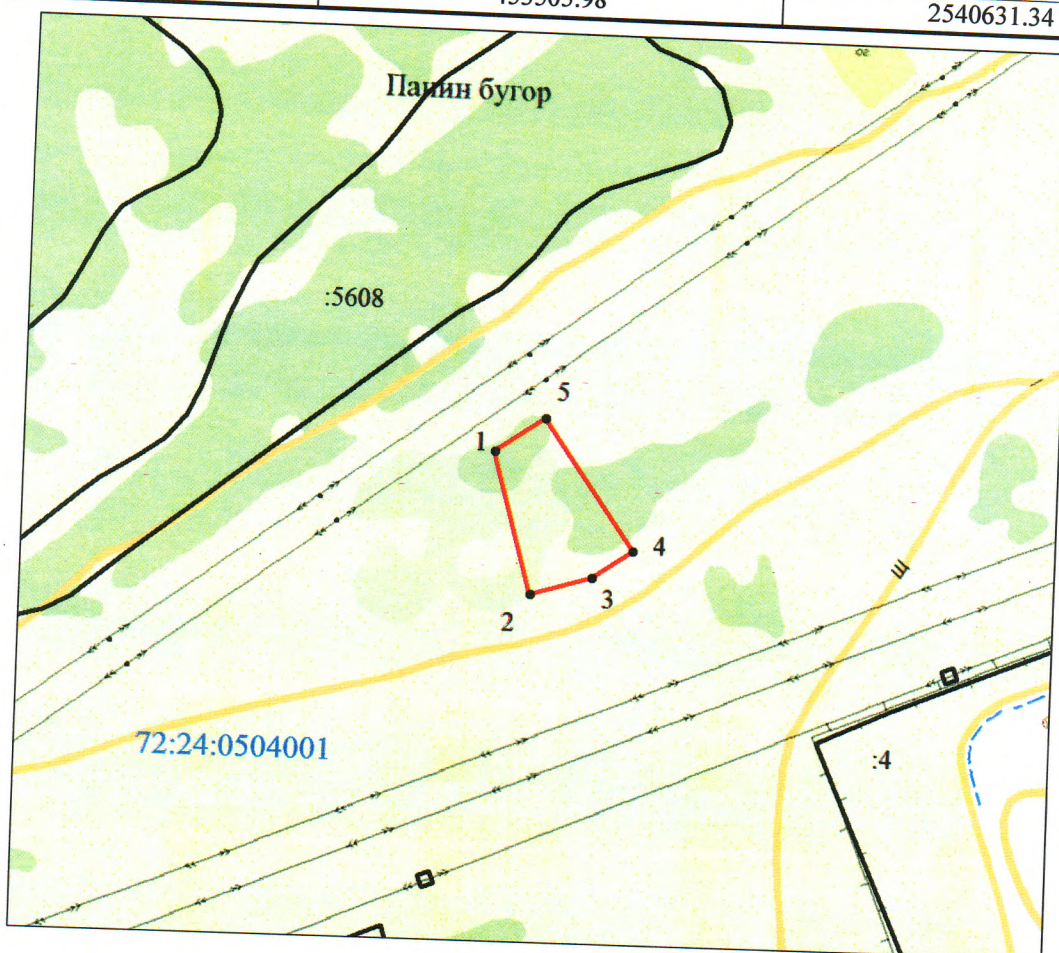

УТВЕРЖДЕНА
 распоряжением
 администрации города Тобольска
 от _____ 2018 г. № _____

Схема расположения земельного участка или земельных участков
 на кадастровом плане территории

Условный номер земельного участка --

Площадь земельного участка (м²) 1489

Обозначение характерных точек границ	Координаты, м (МСК № 2)	
	X	Y
1	2	3
1	453494.44	2540614.81
2	453447.35	2540628.13
3	453453.29	2540648.46
4	453462.74	2540661.96
5	453505.98	2540631.34

Масштаб 1 : 2500

Условные обозначения:

-  - граница земельного участка, установленная в соответствии с федеральным законодательством, включённая в ГКН
-  - граница образуемого земельного участка
-  :123 - обозначение кадастрового номера исходного земельного участка
-  :3У1 - обозначение образуемого земельного участка
-  - зона с особыми условиями использования территории